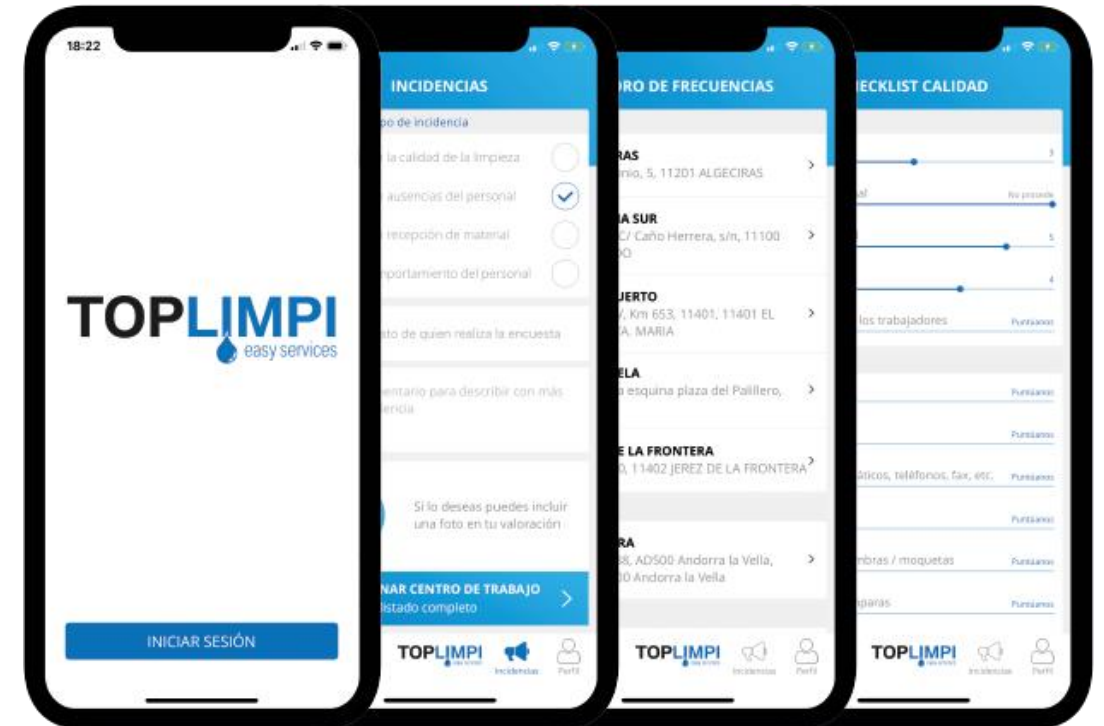

TopLimpi app

Os presentamos TopLimpi app. Una aplicación disponible para nuestros clientes Compatible con dispositivos IOS y Android.

¿Que ventajas ofrece nuestra aplicación?:

- Obtención de **cuadro de frecuencias** de limpiezas.
- **CheckList** de calidad del servicio.
- Recepción de **incidencias en el servicio**.
- Documentación.
- **Control de acceso y salida** de los operarios de limpieza.
- Listado mensual de **tareas**.
- **Control de frecuencia de limpiezas**.